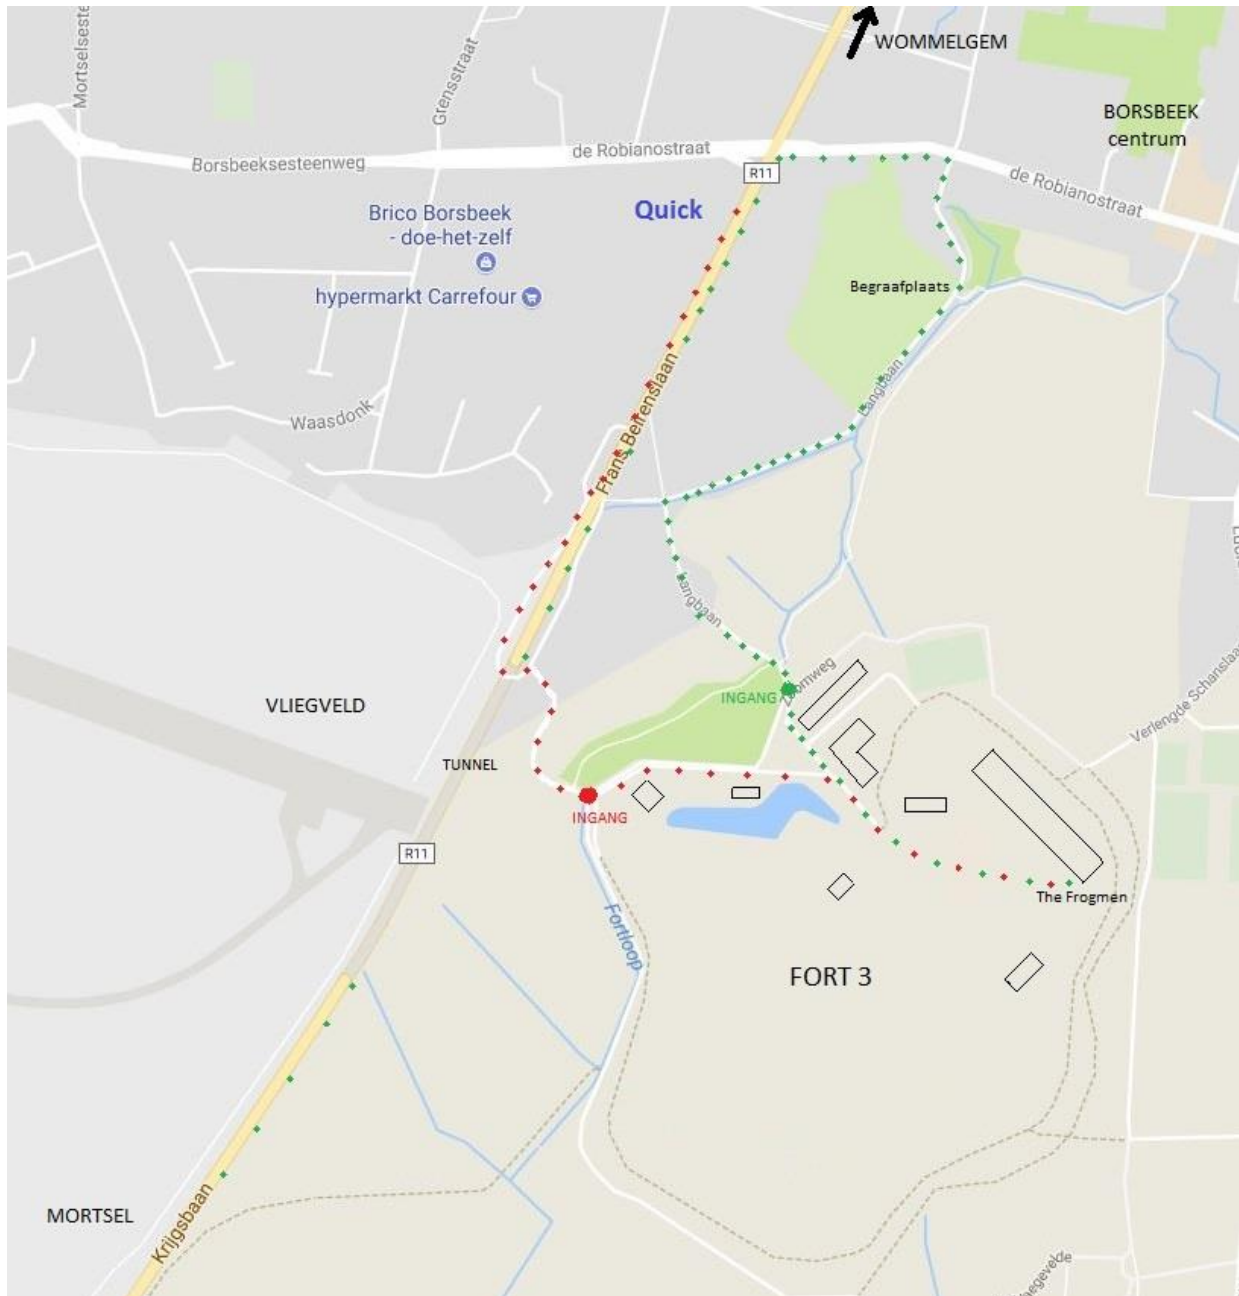

## ADRES CLUBHUIS

Frans Beirenslaan 2 A/9, 2150 Borsbeek

GPS coördinaten ingang clubhuis: [N 51.186883 O 4.482261](https://www.google.com/maps/place/51.186883,4.482261)

Komt u van richting Wommelgem: volg de rode stippen:

- na het kruispunt aan de Quick en voor de tunnel het baantje rechts nemen, nl. de keerlus
- eerste straatje rechts afslaan en volgen tot aan de ingang van Fort 3
- op het plan de rode stippen volgen tot aan het clubhuis van The Frogmen

Komt u van richting Mortsel: volg de groene stippen:

- aan het eerste kruispunt na de tunnel rechts afslaan richting Borsbeek centrum
- daarna de eerste zijstraat rechts nemen (= Langbaan)
- deze kronkelende weg volgen tot aan de ingang van Fort 3
- op het plan de groene stippen volgen tot aan het clubhuis van The Frogmen